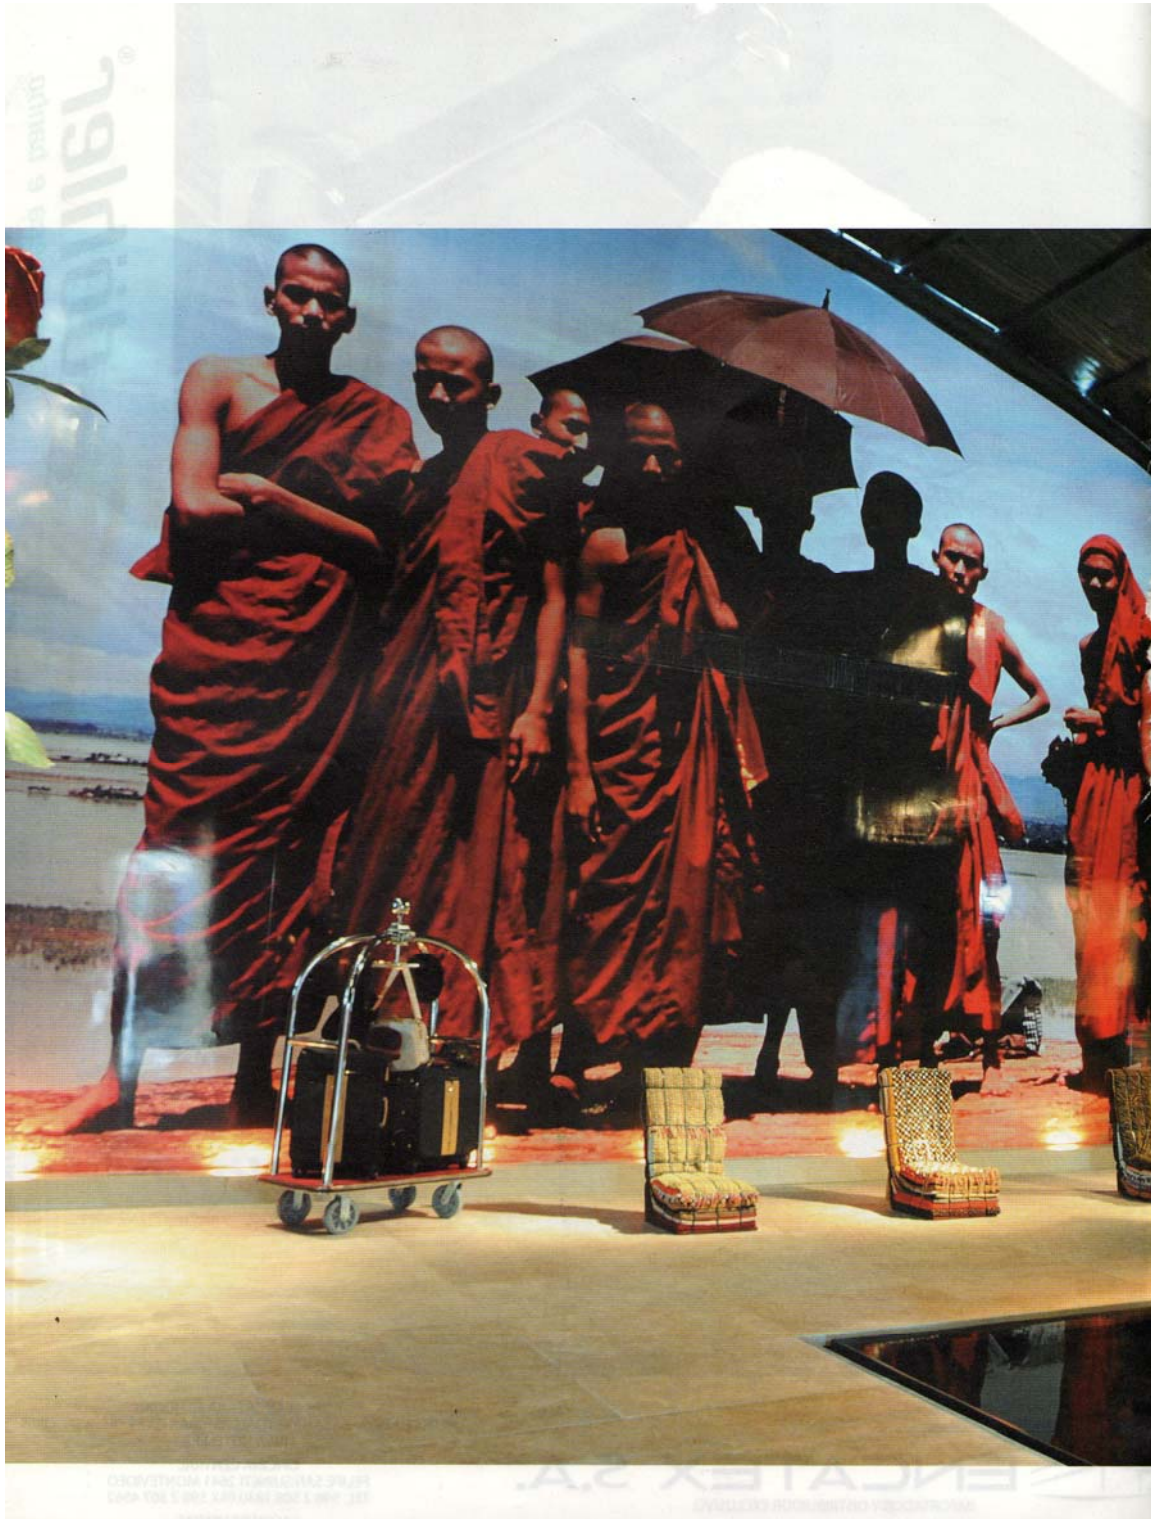

Fundación  
Oftalmológica Argentina  
Jorge Malbrán

Casa FOA  
Espacio de Diseño

Fecha: Noviembre de 2008	Medio: Paula	Sección: Edición especial
Página: 10-28	Tipo de Medio: Revista	Formato: Nota

Fundación  
Oftalmológica Argentina  
Jorge Malbran

Casa FOA  
Espacio de Diseño

Arriba, y abajo a la izquierda, dos  
tomas del *loft* de Diana Gradel  
pensado para un apasionado de  
la cocina y los deportes.  
Abajo, a la derecha, un espacio  
envuelto en grises y beige a  
cargo de Viviana Melamed.